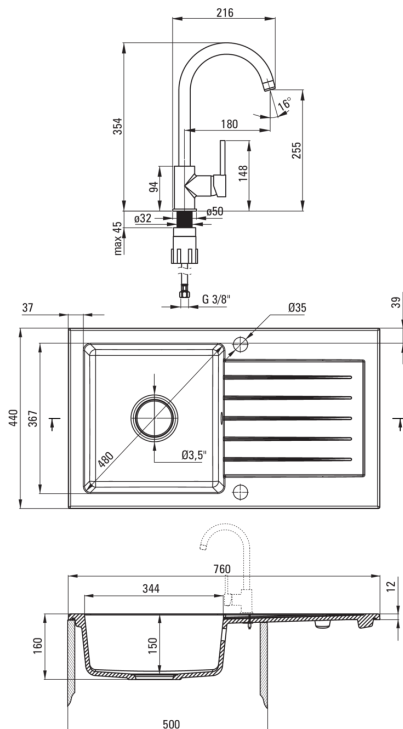

ZORBA

Chiuvetă din granit cu baterie, 1-cuvă cu picurător

deante

Codul produsului: ZQZV7113

Culoarea: nisip

Chiuvetă

Finisaj	nisip
Tipul suprafeței	mat
Material	granit
Metoda de instalare	cu montare încastrată
Număr de cuve	1
Lățimea minimă a dulapului [mm]	500
Lățime [mm]	440
Lungimea [mm]	760
Înălțime [mm]	160
Adâncimea cuvei [mm]	150
Lungimea conturului [mm]	740
Lățimea conturului [mm]	420
Reversibil	Da
Dotat cu accesorii	Da
Număr de orificii	2
Număr de orificii făcute în avans	0
Hidrofobie	Da

Baterie cartuș

Dimensiunea cartușului ceramic	35 mm
--------------------------------	-------

Pipe

Tipul pipei	pivot
Raza de acțiune a pipei bateriei [mm]	180

Aeratoare

Tipul aeratorului	honeycomb
Dimensiunea aeratorului	M22

Furtunuri de racordare

Lungimea [mm]	450
Filet de instalare	3/8"
Filet de conexiune	M10